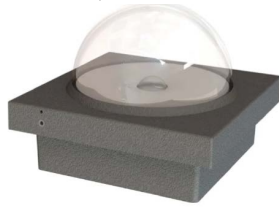

IL IK10-AZ (IP65 & Ballwurfsicher DIN18032)