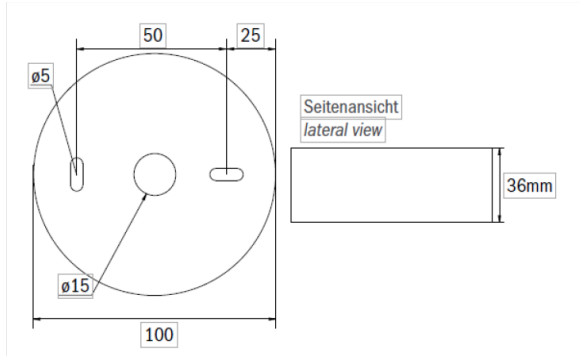

Technische Daten

Gehäusematerial:	Kunststoff
Farbe:	Weiß, RAL 9003
Betriebsart:	DS/BS
Lichtstrom:	360lm
Nennspannung:	230 V AC / DC 50 Hz
zul. Umgebungstemp.:	-20°C bis +30°C
Schutzart:	Aufbau: IP40 Einbau: IP20
Schutzklasse:	II

Maße Deckenaufbau

Maße Deckeneinbau

Leuchenzubehör

Artikel	Beschreibung
IL IP65-WE/-AZ	Aufbaugehäuse ILD, (weiß WE oder anthrazit AZ) 130 x 130 x 75 mm (B x T x H)
IL IK10-WE/-AZ	Aufbaugehäuse ILD, (weiß WE oder anthrazit AZ) 133 x 133 x 132 mm (B x T x H)
IL APA	Adapter für seitliche Kabelzuführung bei Aufputzverkabelung. weiß $\varnothing 99$ x 15 mm
IL OEF	Zum einfachen Öffnen der IL E

Abstandstabelle IL D R oder IL E R LED / 230 ML Rundstrahlend (weitere Abstandstabellen finden Sie auf unserer Website)

Montagehöhe (m) Mounting level (m)					
2.00	4.95	11.32	11.34	11.36	4.95
2.50	2.50	13.23	13.26	13.29	5.62
3.00	5.41	14.85	14.89	14.93	5.41
3.50	4.64	15.66	15.71	15.81	4.82
4.00	1.38	14.56	14.61	14.50	1.38
5.00		10.98	11.16	11.18	

Abstandstabelle ILDF oder ILEF LED / 230 ML Flurlicht gerichtet (weitere Abstandstabellen finden Sie auf unserer Website)

Montagehöhe (m) Mounting level (m)					
2.00	2.30	6.11	12.65	19.27	8.02
2.50	2.41	6.45	14.12	22.07	9.33
3.00	2.43	6.73	15.42	24.50	9.81
3.50	2.36	6.92	16.29	26.71	10.16
4.00	2.31	7.01	16.52	28.14	9.42