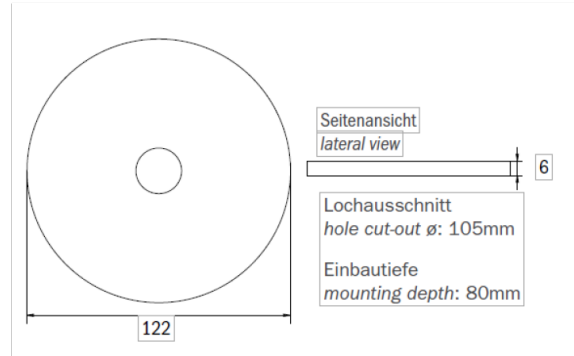

Technische Daten

Gehäusematerial:	Kunststoff
Farbe:	Weiß, RAL 9003
Betriebsart:	DS/BS
Lichtstrom:	360lm
Nennspannung:	230 V AC / DC 50 Hz
zul. Umgebungstemp.:	-20°C bis +30°C
Schutzart:	Aufbau: IP40 Einbau: IP20
Schutzklasse:	II

Montagearten

Deckenaufbaumontage	D
Deckeneinbaumontage	E

Leuchtentyp/Best.Nr	Leuchtmittel	Ausführung	 ML
<i>Zentralbatterieleuchten inkl. Überwachungsbaustein</i>			
IL D R LED/230ML	LED 3W 360lm	LED, 230V AC / DC Rund Strahlend	
IL D F LED/230ML	LED 3W 360lm	LED, 230V AC / DC Flurlicht gerichtet	
IL D S LED/230ML	LED 3W 360lm	LED, 230V AC / DC Spot	
IL E R LED/230ML	LED 3W 360lm	LED, 230V AC / DC Rund Strahlend	
IL E F LED/230ML	LED 3W 360lm	LED, 230V AC / DC Flurlicht gerichtet	
IL E S LED/230ML	LED 3W 360lm	LED, 230V AC / DC Spot	
IL E oder IL D H LED/230ML	LED 3W 360lm	LED, 230V AC / DC Für hohe Decken	

Maße Deckenaufbau

Maße Deckeneinbau

Leuchenzubehör

Artikel	Beschreibung
IL IP65-WE/-AZ	Aufbaugehäuse ILD, (weiß WE oder anthrazit AZ) 130 x 130 x 75 mm (B x T x H)
IL IK10-WE/-AZ	Aufbaugehäuse ILD, (weiß WE oder anthrazit AZ) 133 x 133 x 132 mm (B x T x H)
IL APA	Adapter für seitliche Kabelzuführung bei Aufputzverkabelung. weiß $\varnothing 99$ x 15 mm
IL OEF	Zum einfachen Öffnen der IL E

Abstandstabelle ILDF oder ILEF LED / 230 ML Flurlicht gerichtet (weitere Abstandstabellen finden Sie auf unserer Website)

Montagehöhe (m) Mounting level (m)					
2.00	2.30	6.11	12.65	19.27	8.02
2.50	2.41	6.45	14.12	22.07	9.33
3.00	2.43	6.73	15.42	24.50	9.81
3.50	2.36	6.92	16.29	26.71	10.16
4.00	2.31	7.01	16.52	28.14	9.42