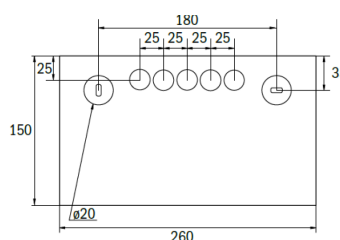

Technische Daten

Gehäusematerial:	Kunststoff
Farbe:	Weiß, RAL 9003
Scheibe:	Siebdruckfolie
Erkennungsweite:	22 m
Nennspannung:	230 V AC / DC 50 Hz
zul. Umgebungstemp.:	-20°C bis +40°C
Schutzart:	IP43
Schutzklasse:	II

Maße Deckenaufbaumontage

Maße Wandaufbaumontage

Bohrabstände

Leuchtenüberwachungsbausteine

Artikel	Beschreibung
ML	Überwachungsbaustein für: My-, Micro-, Mini-, Midi-, Multi-Control
SET009	Überwachungsbaustein mit Mischbetriebsfunktion zum Betrieb für: Business 128, Business Base, Business IP, Setlon
SET010	Überwachungsbaustein mit Mischbetriebsfunktion zum Betrieb für: Business 128, Business Base, Business IP, IP Select
ELC	Überwachungsbaustein mit Mischbetriebsfunktion für: Safebox
MSÜ03	Überwachungsbaustein mit Mischbetriebsfunktion für: Sibe Light, Sibematic, Sibe Control, Slimline, Netlight