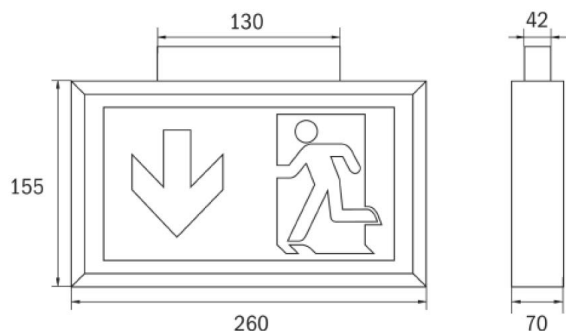

Beschreibung

LED-Rettungszeichenleuchte Einzelbatterie nach DIN EN 60598-1, DIN EN 60598-2-22, DIN EN 7010 und DIN EN 1838.

Schlanke Kunststoffleuchte für Universalmontage (Wand/Decke), sowie als Wandausleger über beiliegenden Adapter. Mit zusätzlichem Lichtaustritt nach unten. Werkzeuglos zu öffnendes Gehäuse. Geeignet für Dauer- oder Bereitschaftsschaltung. Planungssicherheit durch werkzeuglosen, variablen Einsatz der Piktogramme vor Ort. Piktogrammset (links, rechts, unten) standardmäßig im Lieferumfang enthalten.

Technische Daten

Gehäusematerial:	Kunststoff
Farbe:	Weiß, RAL 9003
Scheibe:	Siebdruckfolie
Erkennungsweite:	22 m
Nennspannung:	230 V AC / DC 50 Hz
zul. Umgebungstemp.:	-20°C bis +40°C
Schutzart:	IP43
Schutzklasse:	II

Maße Deckenaufbaumontage

Maße Wandaufbaumontage

Bohrabstände

Leuchtenüberwachungsbausteine

Artikel	Beschreibung
ML	Überwachungsbaustein für: My-, Micro-, Mini-, Midi-, Multi-Control
SET009	Überwachungsbaustein mit Mischbetriebsfunktion zum Betrieb für: Business 128, Business Base, Business IP, Setlon
SET010	Überwachungsbaustein mit Mischbetriebsfunktion zum Betrieb für: Business 128, Business Base, Business IP, IP Select
ELC	Überwachungsbaustein mit Mischbetriebsfunktion für: Safebox
MSÜ03	Überwachungsbaustein mit Mischbetriebsfunktion für: Sibe Light, Sibematic, Sibe Control, Slimline, Netlight