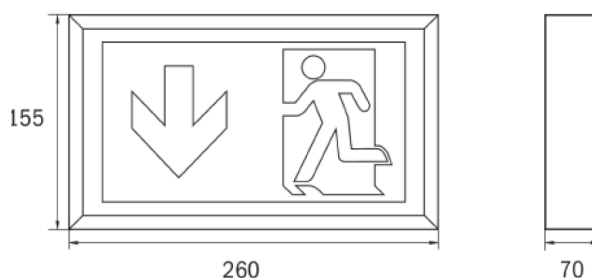

Technische Daten

Gehäusematerial:	Kunststoff
Farbe:	Weiß, RAL 9003
Scheibe:	Siebdruckfolie
Erkennungsweite:	22 m
Nennspannung:	230 V AC / DC 50 Hz
zul. Umgebungstemp.:	-20°C bis +40°C
Schutzart:	IP43
Schutzklasse:	II

Maße Deckenaufbaumontage

Maße Wandaufbaumontage

Bohrabstände

Leuchtenüberwachungsbausteine

Artikel	Beschreibung
ML	Überwachungsbaustein für: My-, Micro-, Mini-, Midi-, Multi-Control
SET009	Überwachungsbaustein mit Mischbetriebsfunktion zum Betrieb für: Business 128, Business Base, Business IP, Setlon
SET010	Überwachungsbaustein mit Mischbetriebsfunktion zum Betrieb für: Business 128, Business Base, Business IP, IP Select
ELC	Überwachungsbaustein mit Mischbetriebsfunktion für: Safebox
MSÜ03	Überwachungsbaustein mit Mischbetriebsfunktion für: Sibe Light, Sibematic, Sibe Control, Slimline, Netlight