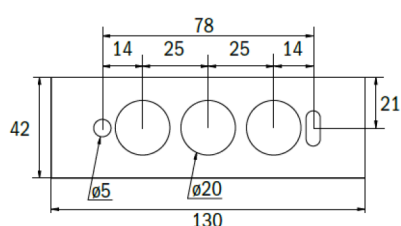

Technische Daten

Gehäusematerial:	Kunststoff
Farbe:	Weiß, RAL 9003
Scheibe:	Siebdruckfolie
Erkennungsweite:	22 m
Nennspannung:	230 V AC / DC 50 Hz
zul. Umgebungstemp.:	-20°C bis +40°C
Schutzart:	IP43
Schutzklasse:	II

Maße Deckenaufbaumontage

Maße Wandaufbaumontage

Bohrabstände

Leuchtenüberwachungsbausteine

Artikel	Beschreibung
ML	Überwachungsbaustein für: My-, Micro-, Mini-, Midi-, Multi-Control
SET009	Überwachungsbaustein mit Mischbetriebsfunktion zum Betrieb für: Business 128, Business Base, Business IP, Setlon
SET010	Überwachungsbaustein mit Mischbetriebsfunktion zum Betrieb für: Business 128, Business Base, Business IP, IP Select
ELC	Überwachungsbaustein mit Mischbetriebsfunktion für: Safebox
MSÜ03	Überwachungsbaustein mit Mischbetriebsfunktion für: Sibe Light, Sibematic, Sibe Control, Slimline, Netlight