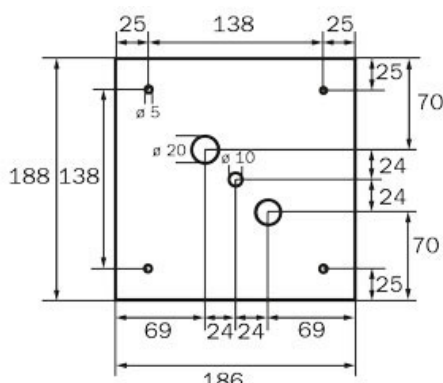

Bohrabstände

WG