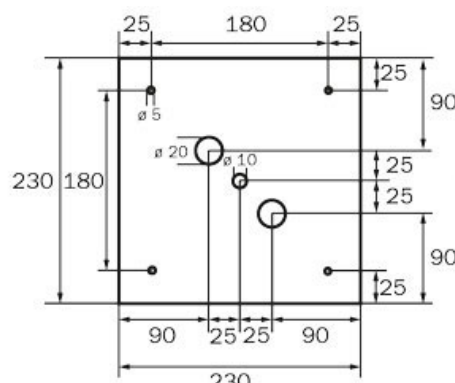

Maße

237

237

WG

195

195

WK

500

500

WX

Bohrabstände

WG

WK

WX

Leuchtenüberwachungsbausteine

Artikel	Beschreibung
ML	Überwachungsbaustein für: My-, Micro-, Mini-, Midi-, Multi-Control
SET009	Überwachungsbaustein mit Mischbetriebsfunktion zum Betrieb für: Business 128, Business Base, Business IP, Setlon
SET010	Überwachungsbaustein mit Mischbetriebsfunktion zum Betrieb für: Business 128, Business Base, Business IP, IP Select
ELC	Überwachungsbaustein mit Mischbetriebsfunktion für: Safebox
MSÜ03	Überwachungsbaustein mit Mischbetriebsfunktion für: Sibe Light, Sibematic, Sibe Control, Slimline, Netlight

Leuchtenzubehör

Artikel	Beschreibung
DSA	Seilaufhängung (Standardlänge 1,5m)
PP05	Pendelpaar 500mm mit Baldachin (optionale Länge: 300mm/1.000mm (PP03/PP10))