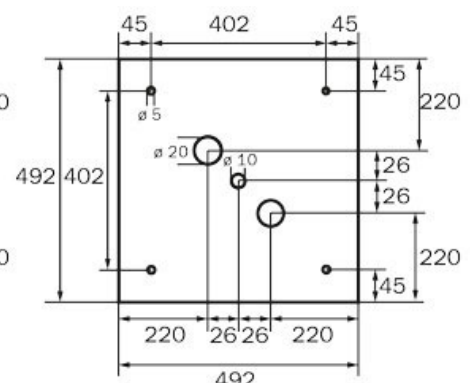

## Technische Daten

Gehäusematerial:	Kunststoff
Farbe:	Weiß, RAL 9003
Scheibe:	Siebdruckfolie
Erkennungsweite Wk:	36 m
WG:	46 m
WX:	90 m
Nennspannung:	230 V AC / DC 50 Hz
zul. Umgebungstemp.:	-20°C bis +40°C
Schutzart:	IP20
Schutzklasse:	I

## Maße

237

237

**WG**

195

195

**WK**

500

## Bohrabstände

**WG**

**WK**

**WX**