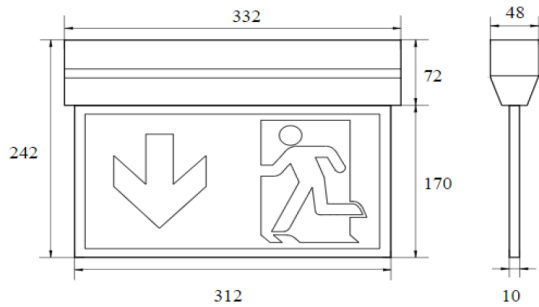

## Technische Daten

Gehäusematerial:	Kunststoff
Farbe:	Weiß, RAL 9003
Scheibe:	Siebdruckfolie
Erkennungsweite:	30 m
Nennspannung:	230 V AC 50 Hz
zul. Umgebungstemp.:	-5°C bis +40°C
Schutzart:	IP40
Schutzklasse:	II
Versorgungszeit:	3h / 8h
inkl. Selbstüberwachung	

## Maße