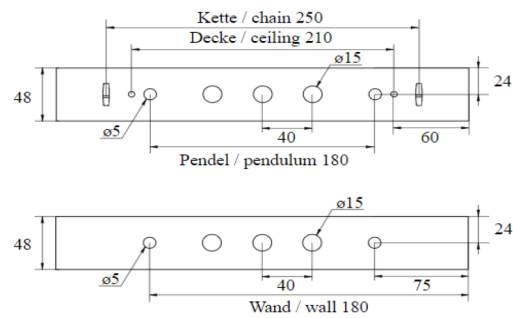

Bohrabstände